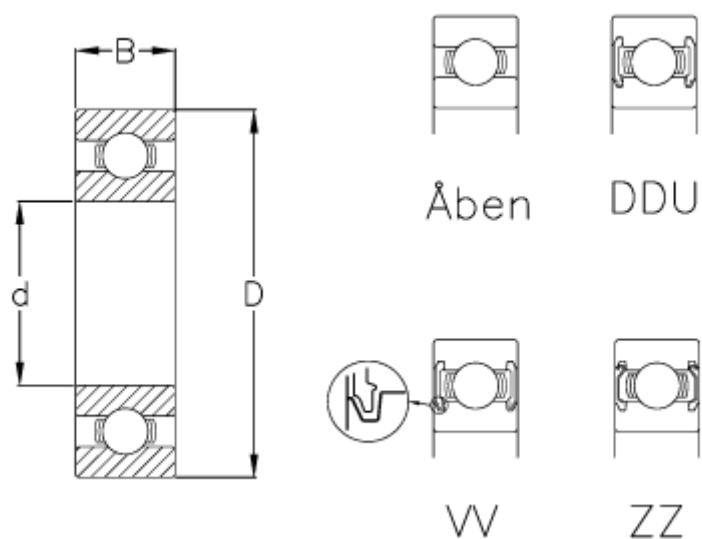

Varenummer: 570103201311
Beskrivelse: NSK Leje 60/32 NR CM
Note: Åben m/låsering

Mål

B = 13
D = 58
d = 32
Type = 60/32